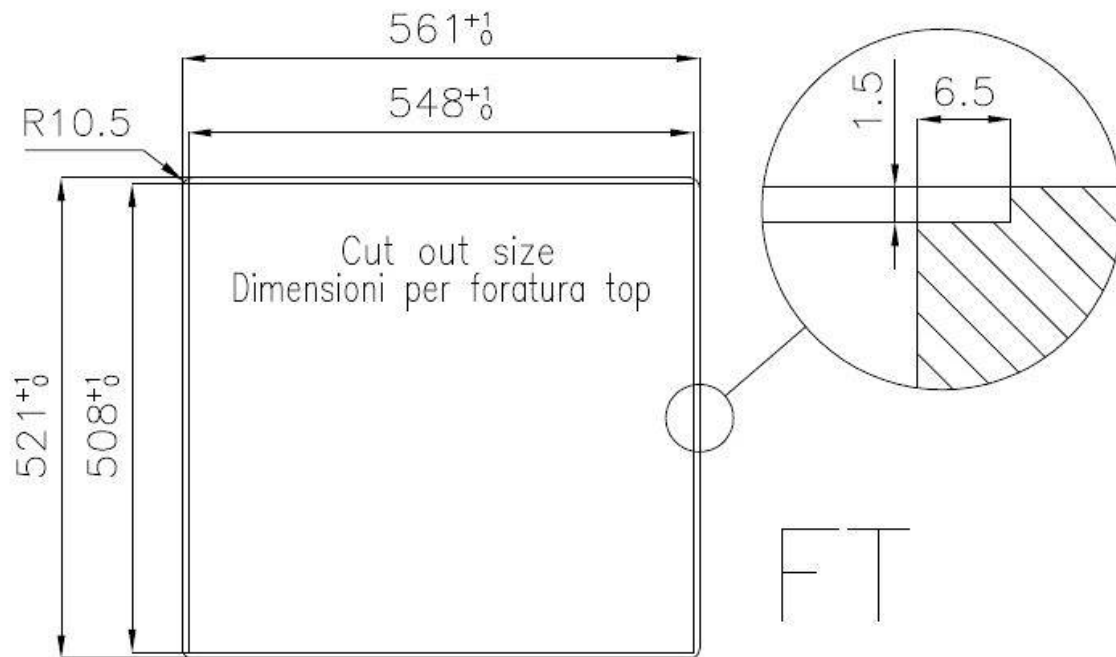

Lavello serie KE cod. 2265/080

FT