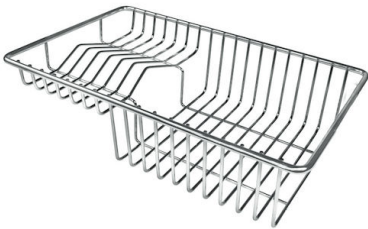

Fregadero KE Vintage

fregaderos

Código: 2265 080

CARACTERÍSTICAS

- | | |
|-------------------------------|--|
| CUBETA DE RADIO ESTRECHO | Cubetas de formas cuadradas con un diseño moderno y una mayor capacidad. Para una estética minimalista conjugada con la máxima comodidad. |
| CUBETA PROFUNDA | Fregaderos que alcanzan una profundidad importante, más de 20 cm, gracias a la tecnología de producción avanzada, que ofrecen gran capacidad y practicidad en todas las operaciones de lavado. |
| DESAGÜE 3,5" BASKET | Desagüe grande de 3,5" equipado con el práctico tapón cestillo que impide el flujo de las partes sólidas en la alcantarilla. |
| DESAGÜE CON MANDO A DISTANCIA | En dotación el desagüe automático con mando a distancia giratorio, un cómodo accesorio que evita mojarse las manos para vaciar los fregaderos del agua. |
| DOBLE ORIFICIO MONOMANDO | El amplio banco de la grifería ya está provisto de serie de 2 orificios para el grifo. En el segundo orificio es posible instalar el mando a distancia del desagüe automático o, en alternativa, un dispensador práctico para el jabón. |
| FREGADEROS DE ESPESOR | Acero 1 mm de espesor. Un espesor importante que garantiza máxima robustez para los fregaderos que no conocen las señales del envejecimiento. |
| REBOSADERO PERIMETRAL | El rebosadero es una seguridad siempre presente en los fregaderos Foster que impide el desbordamiento del agua de la cubeta en caso de olvido. La solución del desagüe perimetral mejora la estética gracias a la forma cuadrada y esencial. |
-

DIBUJOS TÉCNICOS

Lavello serie KE cod. 2265/080

FT

FTS

GALERÍA

EL PAQUETE INCLUYE

Desagüe automático - PM
8407 113

ACCESORIOS OPCIONALES

Cesta portaplatos inox
8100 303

* sólo en combinación con el accesorio
8644 101

Cesta portaplatos inox
8100 201

Cubeta blanca
8153 100

Tabla de corte de cristal
8631 300

Tabla de corte de HDPE
8657 001

Tabla de corte Twin in HDPE
8644 101