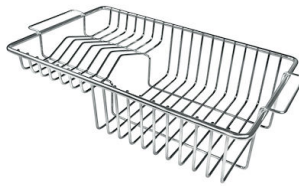

Fregadero KE Vintage

fregaderos

Código: 2265 080

CARACTERÍSTICAS

- | | |
|-------------------------------|--|
| CUBETA DE RADIO ESTRECHO | Cubetas de formas cuadradas con un diseño moderno y una mayor capacidad. Para una estética minimalista conjugada con la máxima comodidad. |
| CUBETA PROFUNDA | Fregaderos que alcanzan una profundidad importante, más de 20 cm, gracias a la tecnología de producción avanzada, que ofrecen gran capacidad y practicidad en todas las operaciones de lavado. |
| DESAGÜE 3,5" BASKET | Desagüe grande de 3,5" equipado con el práctico tapón cestillo que impide el flujo de las partes sólidas en la alcantarilla. |
| DESAGÜE CON MANDO A DISTANCIA | En dotación el desagüe automático con mando a distancia giratorio, un cómodo accesorio que evita mojarse las manos para vaciar los fregaderos del agua. |
| DOBLE ORIFICIO MONOMANDO | El amplio banco de la grifería ya está provisto de serie de 2 orificios para el grifo. En el segundo orificio es posible instalar el mando a distancia del desagüe automático o, en alternativa, un dispensador práctico para el jabón. |
| FREGADEROS DE ESPESOR | Acero 1 mm de espesor. Un espesor importante que garantiza máxima robustez para los fregaderos que no conocen las señales del envejecimiento. |
| REBOSADERO PERIMETRAL | El rebosadero es una seguridad siempre presente en los fregaderos Foster que impide el desbordamiento del agua de la cubeta en caso de olvido. La solución del desagüe perimetral mejora la estética gracias a la forma cuadrada y esencial. |
-

DIBUJOS TÉCNICOS

Lavello serie KE cod. 2265/080

FT

FTS

GALERÍA

EL PAQUETE INCLUYE

Desagüe automático - PM
8407 113

ACCESORIOS OPCIONALES

Cesta portaplatos inox
8100 303

* sólo en combinación con el accesorio
8644 101

Cesta portaplatos inox
8100 201

Cubeta blanca
8153 100

Tabla de corte de cristal
8631 300

Tabla de corte de HDPE
8657 001

Tabla de corte Twin in HDPE
8644 101