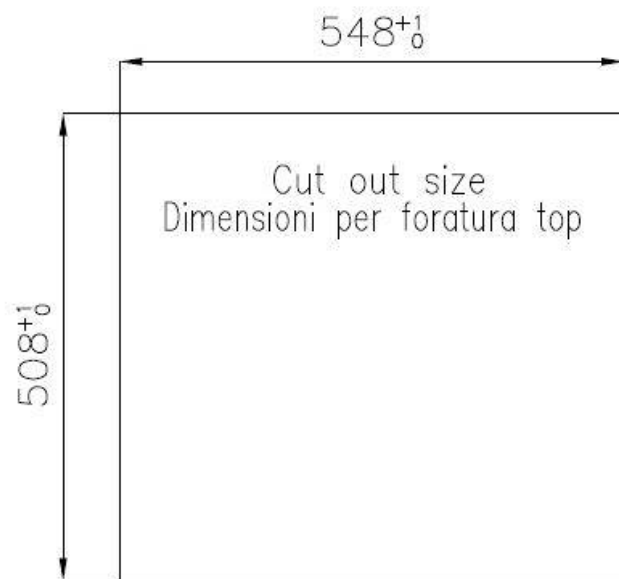

Lavello serie KE cod. 2265/080

FT

FTS

GALERÍA